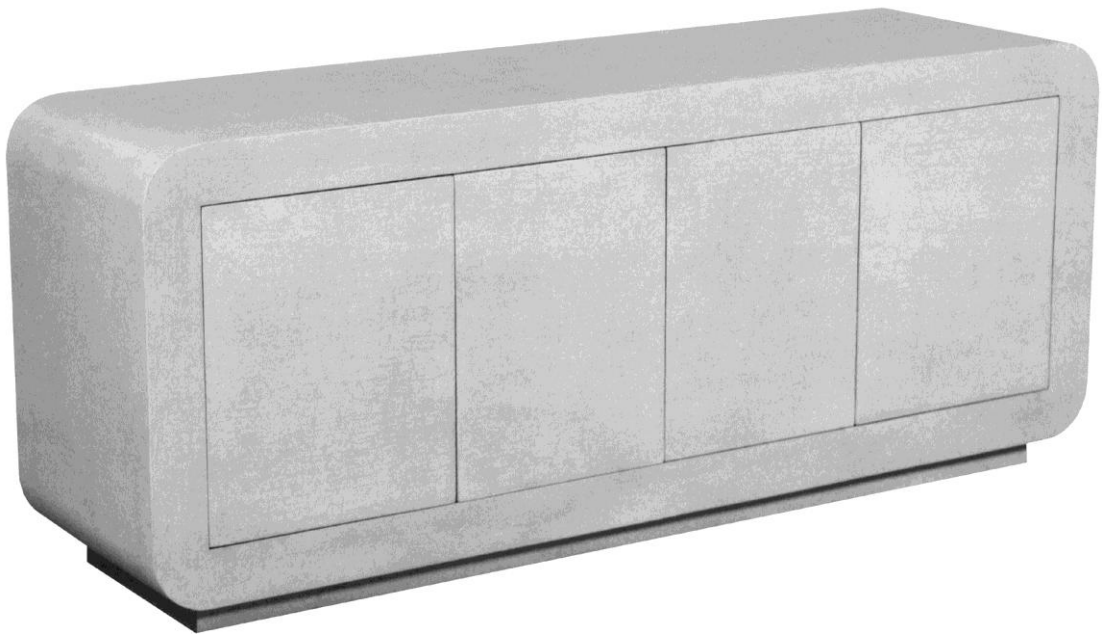

*Quora B*

**DENVER CREDENZA**

Approx. Width: 72" - Depth: 20" - Height: 29 ¾"